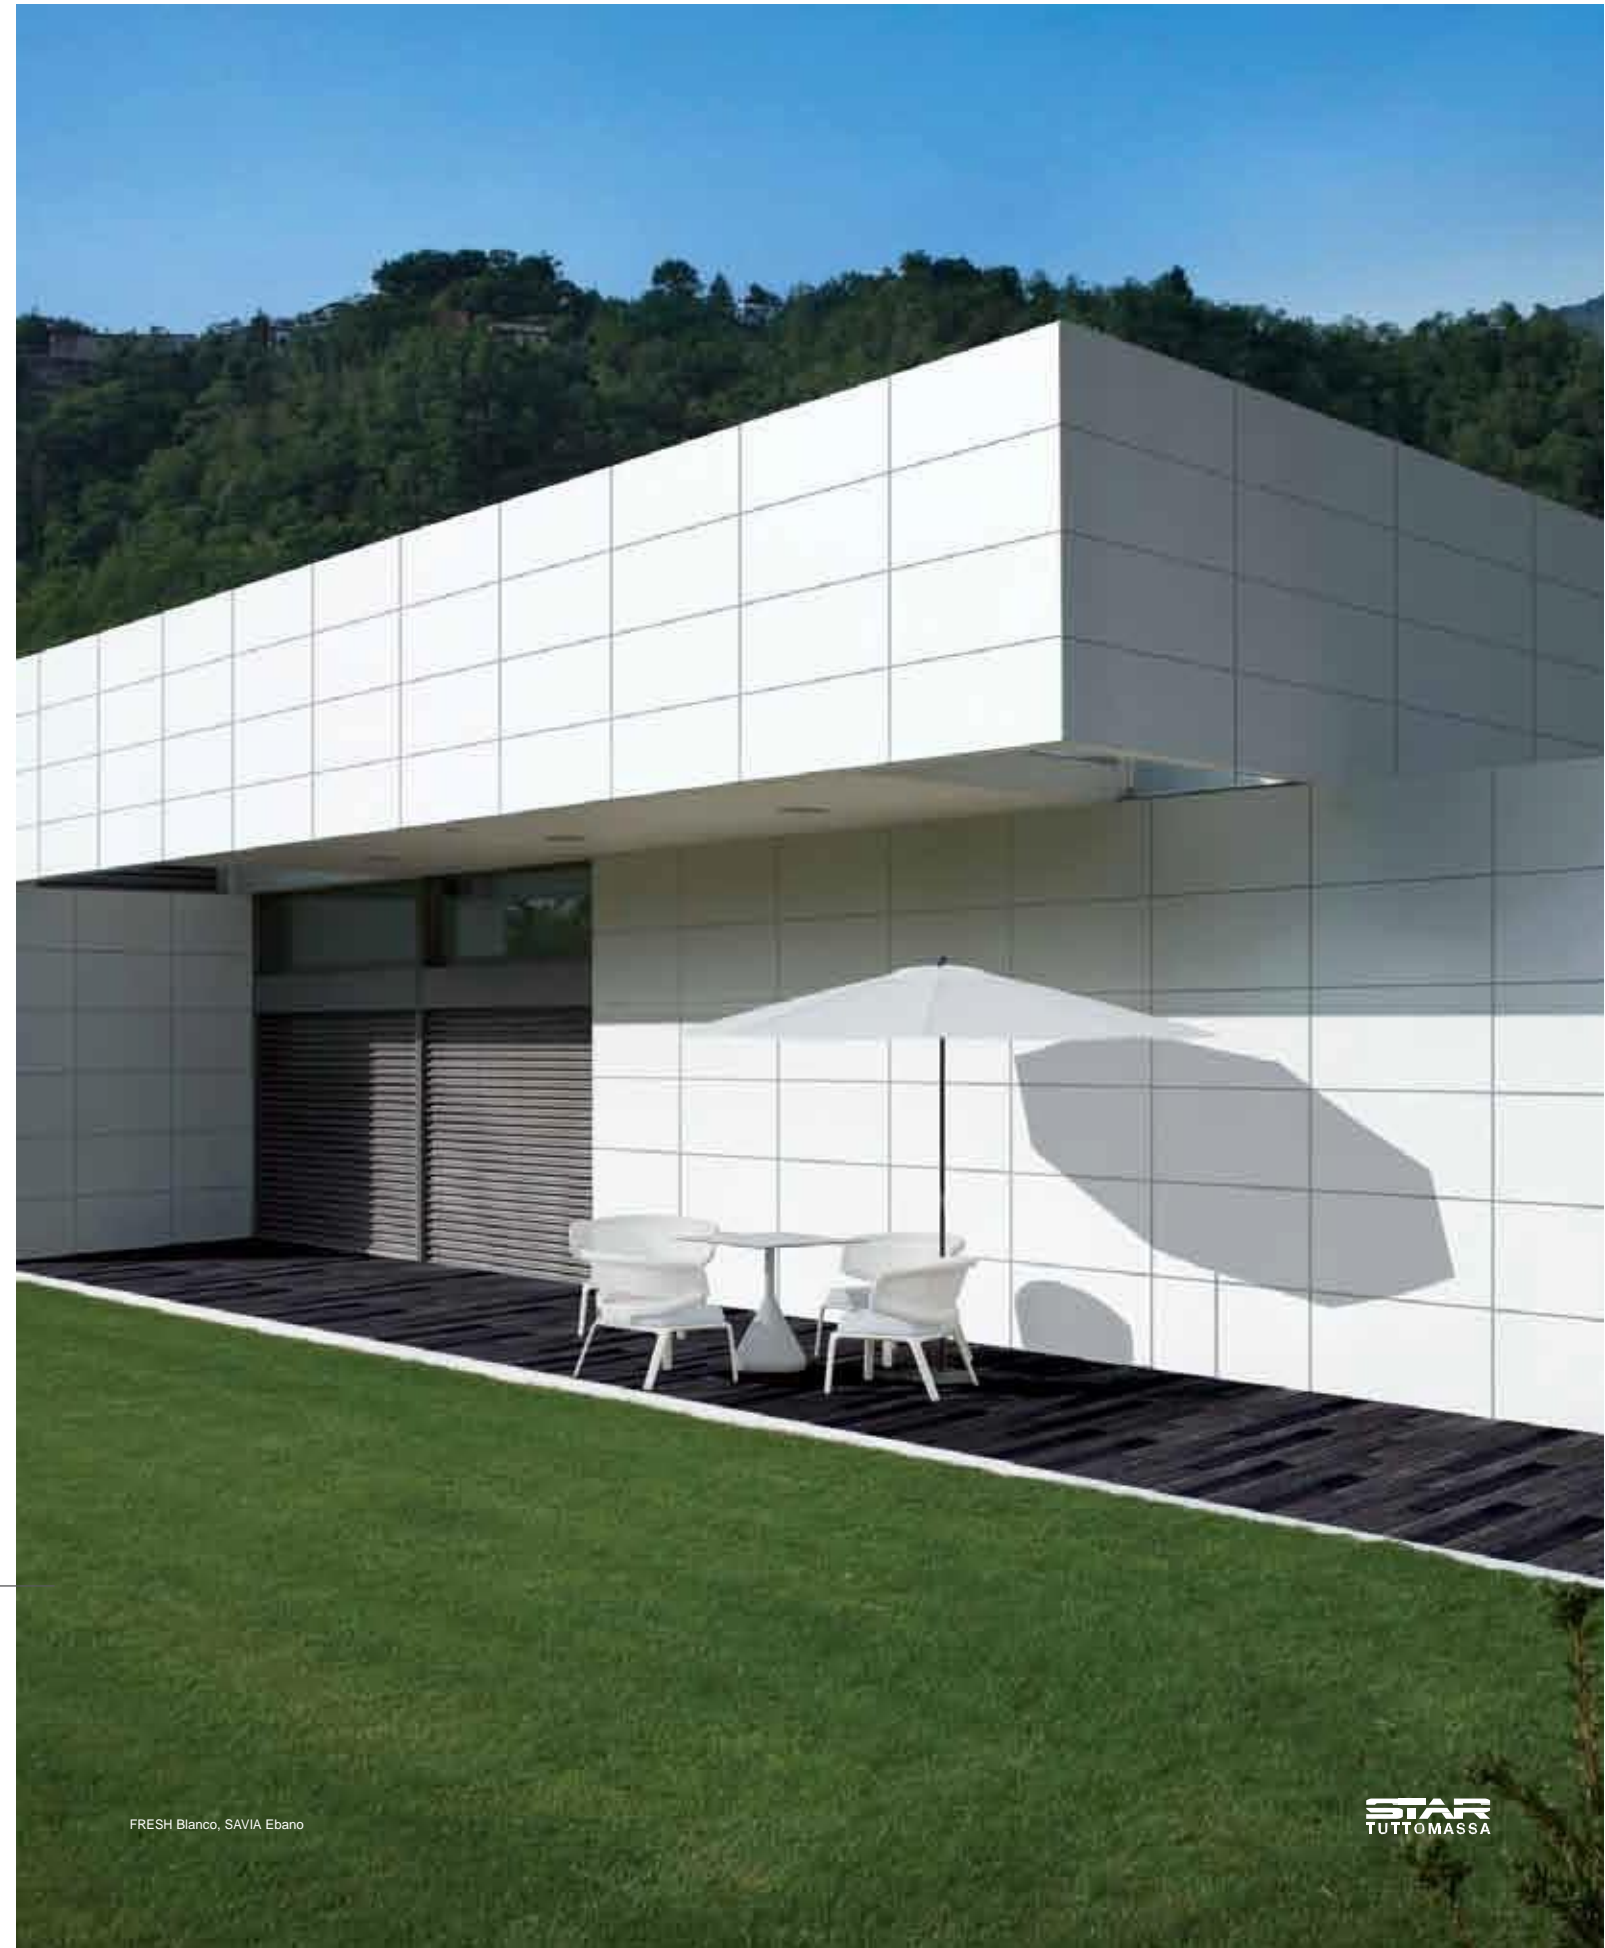

# Fresh

Blanco  60 x 120 R M2240

Blanco  60 x 60 R M2090

FORMATOS | FORMATS | FORMATS | FORMATI | FORMATOS FORMATE | ФОРМАТЫ | 规格

60 x 120 R

60 x 60 R

FRESH Blanco, SAVIA Ebano

Gris 80 x 80 R **M2340**  
 LAPATO Gris 80 x 80 R **M2520**  
 ESTRUCTURADO ABS Gris 80 x 80 R **M2390**