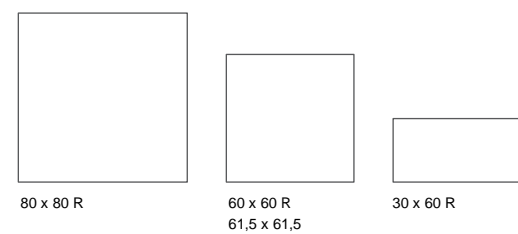

FORMATOS | FORMATS | FORMATS | FORMATI
FORMATOS | FORMATE | ФОРМАТЫ | 规格

PIEZAS ESPECIALES | SPECIAL ITEMS | PIÈCES SPÉCIALES | PEZZI SPECIALI
PEÇAS ESPECIAIS | SONDERAUSFÜHRUNGEN | СПЕЦИАЛЬНЫЕ ДЕТАЛИ | 特殊产品