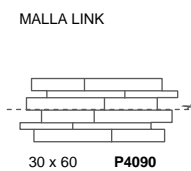

FORMATOS | FORMATS | FORMATS | FORMATI
FORMATOS | FORMATE | ФОРМАТЫ | 规格

PIEZAS ESPECIALES | SPECIAL ITEMS | PIÈCES SPÉCIALES | PEZZI SPECIALI
PEÇAS ESPECIAIS | SONDERAUSFÜHRUNGEN | СПЕЦИАЛЬНЫЕ ДЕТАЛИ | 特殊产品