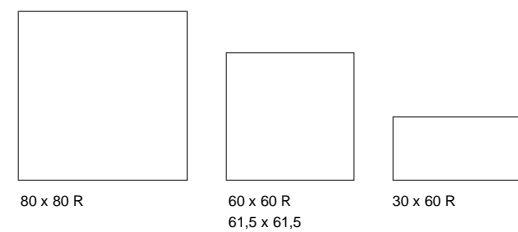

FORMATOS | FORMATS | FORMATS | FORMATI
FORMATOS | FORMATE | ФОРМАТЫ | 规格

PIEZAS ESPECIALES | SPECIAL ITEMS | PIÈCES SPÉCIALES | PEZZI SPECIALI
PEÇAS ESPECIAIS | SONDERAUSFÜHRUNGEN | СПЕЦИАЛЬНЫЕ ДЕТАЛИ | 特殊产品