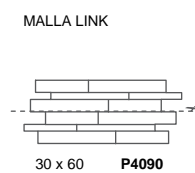

FORMATOS | FORMATS | FORMATS | FORMATI
FORMATOS | FORMATE | ФОРМАТЫ | 规格

PIEZAS ESPECIALES | SPECIAL ITEMS | PIÈCES SPÉCIALES | PEZZI SPECIALI
PEÇAS ESPECIAIS | SONDERAUSFÜHRUNGEN | СПЕЦИАЛЬНЫЕ ДЕТАЛИ | 特殊产品