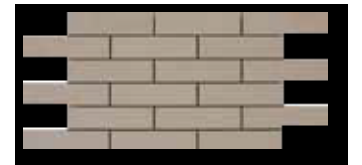

RODAPIE

61,5 x 61,5    60 x 60 R    44,5 x 44,5

44,5 x 8    P1900

WHITE MONTREAL Beige 30 x 60 R M1590

INSERTO WHITE MANHATTAN Beige 30 x 60 R P4620

CENEFA WHITE MANHATTAN Beige 60 x 6 R P3830

WHITE MONTREAL Blanco 30 x 60 R M1590

INSERTO WHITE MANHATTAN Gris 30 x 60 R P4620

CENEFA WHITE MANHATTAN Gris 60 x 6 R X-1.50

MALLA BRICK MANHATTAN Beige 36 x 19 P3420

MALLA BRICK MANHATTAN Ocre 36 x 19 P3420

MALLA BRICK MANHATTAN Marron 36 x 19 P3420